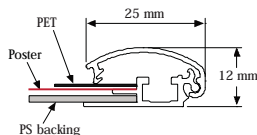

(E) 25 mm / 45° - Round

- Ideal for every size posters.
- Natural silver anodised and different RAL colours are present.
- Mitred and round corner alternatives.

(D) 25 mm / 45° - Round

- Ideal für jede Postergröße.
- Erhältlich in Natursilber eloxiert oder in verschiedenen RAL-Farben.
- Auf Gehrung oder Rondo als Alternative.

(E) Each frame includes the wall fixing, (4 screws & 4 plugs).
Each frame is packed individual in carton box.

(D) Jeder Klapprahmen beinhaltet Wandbefestigung (4 Schrauben und Dübel).
Jeder Klapprahmen ist im Karton einzeln verpackt.

(E) "Optional hangers" help easy mounting.
(D) Optionel erhältliche Aufhänger ermöglichen die leichte Montage.

! **(E)** Suitable for silk-screen printing max. letter height is 15 mm.
(D) Für Siebdruck geeignet max. Buchstabenhöhe 15 mm.

V hanger / Aufhänger

MATERIAL : Silver anodised aluminium PROFILE : 25 mm 45° - 25 mm round					WEIGHT	PACKING SIZE
MITRED ARTICLE	ROUND ARTICLE	EXTERNAL (x-y)	POSTER	COPY	WITH PACKING	*W X H X D
UCN255N0A4	UCN250N0A4	240 X 327 mm	210 X 297 mm	192 X 279 mm	0,500 kg	260 X 350 X 21 mm
UCN255N0A3	UCN250N0A3	327 X 450 mm	297 X 420 mm	279 X 402 mm	0,760 kg	350 X 460 X 21 mm
UCN255N0A2	UCN250N0A2	450 X 624 mm	420 X 594 mm	402 X 576 mm	1,230 kg	460 X 660 X 21 mm
UCN255N0A1	UCN250N0A1	624 X 871 mm	594 X 841 mm	576 X 823 mm	2,245 kg	650 X 900 X 21 mm
UCN255N0B2	UCN250N0B2	530 X 730 mm	500 X 700 mm	482 X 682 mm	1,600 kg	550 X 750 X 21 mm
UCN255N0B1	UCN250N0B1	730 X 1030 mm	700 X 1000 mm	682 X 982 mm	2,970 kg	750 X 1050 X 21 mm
UCN255N023	UCN250N023	538 X 792 mm	508 X 762 mm	490 X 744 mm	1,650 kg	560 X 810 X 21 mm
UCN255N034	UCN250N034	792 X 1046 mm	762 X 1016 mm	744 X 998 mm	3,400 kg	800 X 1070 X 21 mm
UCN255N046	UCN250N046	1046 X 1554 mm	1016 X 1524 mm	998 X 1506 mm	6,000 kg	1070 X 1590 X 21 mm