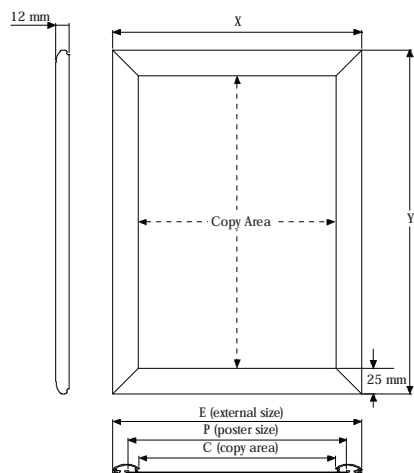

(E) 25 mm / 45° - Round

- Ideal for every size posters.
- Natural silver anodised and different RAL colours are present.
- Mitred and round corner alternatives.

(D) 25 mm / 45° - Round

- Ideal für jede Postergröße.
- Erhältlich in Natursilber eloxiert oder in verschiedenen RAL-Farben.
- Auf Gehrung oder Rondo als Alternative.

(E) Each frame includes the wall fixing, (4 screws & 4 plugs).
Each frame is packed individual in carton box.

(D) Jeder Klapprahmen beinhaltet Wandbefestigung (4 Schrauben und Dübel).
Jeder Klapprahmen ist im Karton einzeln verpackt.

(E) "Optional hangers" help easy mounting.
(D) Optionel erhältliche Aufhänger ermöglichen die leichte Montage.

! **(E)** Suitable for silk-screen printing max. letter height is 15 mm.
(D) Für Siebdruck geeignet max. Buchstabenhöhe 15 mm.

V hanger / Aufhänger

MATERIAL : Silver anodised aluminium PROFILE : 25 mm 45° - 25 mm round					WEIGHT	PACKING SIZE
MITRED ARTICLE	ROUND ARTICLE	EXTERNAL (x-y)	POSTER	COPY	WITH PACKING	*W X H X D
UCN255N0A4	UCN250N0A4	240 X 327 mm	210 X 297 mm	192 X 279 mm	0,500 kg	260 X 350 X 21 mm
UCN255N0A3	UCN250N0A3	327 X 450 mm	297 X 420 mm	279 X 402 mm	0,760 kg	350 X 460 X 21 mm
UCN255N0A2	UCN250N0A2	450 X 624 mm	420 X 594 mm	402 X 576 mm	1,230 kg	460 X 660 X 21 mm
UCN255N0A1	UCN250N0A1	624 X 871 mm	594 X 841 mm	576 X 823 mm	2,245 kg	650 X 900 X 21 mm
UCN255N0B2	UCN250N0B2	530 X 730 mm	500 X 700 mm	482 X 682 mm	1,600 kg	550 X 750 X 21 mm
UCN255N0B1	UCN250N0B1	730 X 1030 mm	700 X 1000 mm	682 X 982 mm	2,970 kg	750 X 1050 X 21 mm
UCN255N023	UCN250N023	538 X 792 mm	508 X 762 mm	490 X 744 mm	1,650 kg	560 X 810 X 21 mm
UCN255N034	UCN250N034	792 X 1046 mm	762 X 1016 mm	744 X 998 mm	3,400 kg	800 X 1070 X 21 mm
UCN255N046	UCN250N046	1046 X 1554 mm	1016 X 1524 mm	998 X 1506 mm	6,000 kg	1070 X 1590 X 21 mm