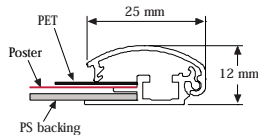

- (E) 25 mm / 45° Stainless Steel Look
 - Attractive stainless steel look effect on the profile.
 - Ideal for every size posters.
 - Mitred corner.

- (D) 25 mm / 45° Stainless Steel Look
 - Angenehm glänzende Profile.
 - Ideal für jede Postergröße.
 - Gehrung.

- (E) Each frame includes the wall fixing, (4 screws & 4 plugs).
Each frame is packed individual in carton box.
- (D) Jeder Klapprahmen beinhaltet Wandbefestigung (4 Schrauben und Dübel).
Jeder Klapprahmen ist im Karton einzeln verpackt.
- (E) "Optional hangers" help easy mounting.
- (D) Optionel erhältliche Aufhänger ermöglichen die leichte Montage.

V hanger / Aufhänger

MATERIAL : Stainless Steel Look PROFILE : 25 mm 45°				WEIGHT	PACKING SIZE
ARTICLE	EXTERNAL (x-y)	POSTER	COPY	WITH PACKING	*W X H X D
UCN255S0A4	240 X 327 mm	210 X 297 mm	192 X 279 mm	0,500 kg	260 X 350 X 21 mm
UCN255S0A3	327 X 450 mm	297 X 420 mm	279 X 402 mm	0,760 kg	350 X 460 X 21 mm
UCN255S0A2	450 X 624 mm	420 X 594 mm	402 X 576 mm	1,230 kg	460 X 660 X 21 mm
UCN255S0A1	624 X 871 mm	594 X 841 mm	576 X 823 mm	2,245 kg	650 X 900 X 21 mm
UCN255S0B2	530 X 730 mm	500 X 700 mm	482 X 682 mm	1,600 kg	550 X 750 X 21 mm
UCN255S0B1	730 X 1030 mm	700 X 1000 mm	682 X 982 mm	2,970 kg	750 X 1050 X 21 mm
UCN255S023	538 X 792 mm	508 X 762 mm	490 X 744 mm	1,650 kg	560 X 810 X 21 mm
UCN255S034	792 X 1046 mm	762 X 1016 mm	744 X 998 mm	3,400 kg	800 X 1070 X 21 mm
UCN255S046	1046 X 1554 mm	1016 X 1524 mm	998 X 1506 mm	6,000 kg	1070 X 1590 X 21 mm