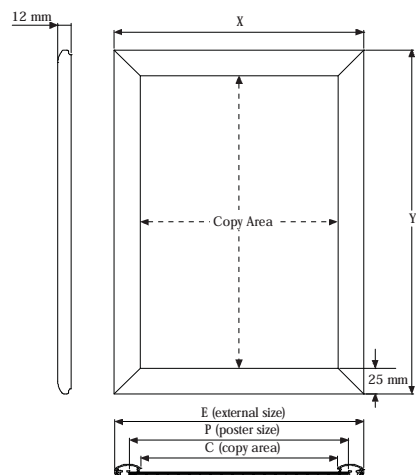

- (E) 25 mm / 45° Stainless Steel Look
 - Attractive stainless steel look effect on the profile.
 - Ideal for every size posters.
 - Mitred corner.

- (D) 25 mm / 45° Stainless Steel Look
 - Angenehm glänzende Profile.
 - Ideal für jede Postergröße.
 - Gehrung.

- (E) Each frame includes the wall fixing, (4 screws & 4 plugs).
Each frame is packed individual in carton box.
- (D) Jeder Klapprahmen beinhaltet Wandbefestigung (4 Schrauben und Dübel).
Jeder Klapprahmen ist im Karton einzeln verpackt.
- (E) "Optional hangers" help easy mounting.
- (D) Optionel erhältliche Aufhänger ermöglichen die leichte Montage.

V hanger / Aufhänger

MATERIAL : Stainless Steel Look PROFILE : 25 mm 45°				WEIGHT	PACKING SIZE
ARTICLE	EXTERNAL (x-y)	POSTER	COPY	WITH PACKING	*W X H X D
UCN255S0A4	240 X 327 mm	210 X 297 mm	192 X 279 mm	0,500 kg	260 X 350 X 21 mm
UCN255S0A3	327 X 450 mm	297 X 420 mm	279 X 402 mm	0,760 kg	350 X 460 X 21 mm
UCN255S0A2	450 X 624 mm	420 X 594 mm	402 X 576 mm	1,230 kg	460 X 660 X 21 mm
UCN255S0A1	624 X 871 mm	594 X 841 mm	576 X 823 mm	2,245 kg	650 X 900 X 21 mm
UCN255S0B2	530 X 730 mm	500 X 700 mm	482 X 682 mm	1,600 kg	550 X 750 X 21 mm
UCN255S0B1	730 X 1030 mm	700 X 1000 mm	682 X 982 mm	2,970 kg	750 X 1050 X 21 mm
UCN255S023	538 X 792 mm	508 X 762 mm	490 X 744 mm	1,650 kg	560 X 810 X 21 mm
UCN255S034	792 X 1046 mm	762 X 1016 mm	744 X 998 mm	3,400 kg	800 X 1070 X 21 mm
UCN255S046	1046 X 1554 mm	1016 X 1524 mm	998 X 1506 mm	6,000 kg	1070 X 1590 X 21 mm