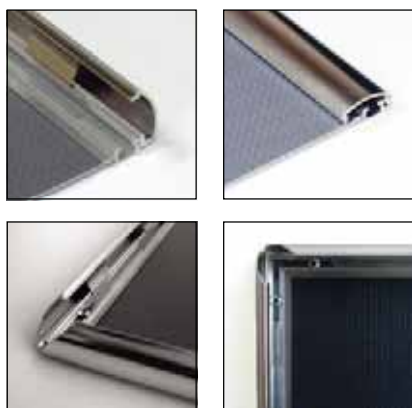

- (E) 25 mm / 45° Stainless Steel Look
 - Attractive stainless steel look effect on the profile.
 - Ideal for every size posters.
 - Mitred corner.

- (D) 25 mm / 45° Stainless Steel Look
 - Angenehm glänzende Profile.
 - Ideal für jede Postergröße.
 - Gehrung.

- (E) Each frame includes the wall fixing, (4 screws & 4 plugs).
Each frame is packed individual in carton box.
- (D) Jeder Klapprahmen beinhaltet Wandbefestigung (4 Schrauben und Dübel).
Jeder Klapprahmen ist im Karton einzeln verpackt.
- (E) "Optional hangers" help easy mounting.
- (D) Optionel erhältliche Aufhänger ermöglichen die leichte Montage.

V hanger / Aufhänger

MATERIAL : Stainless Steel Look PROFILE : 25 mm 45°				WEIGHT	PACKING SIZE
ARTICLE	EXTERNAL (x-y)	POSTER	COPY	WITH PACKING	*W X H X D
UCN255S0A4	240 X 327 mm	210 X 297 mm	192 X 279 mm	0,500 kg	260 X 350 X 21 mm
UCN255S0A3	327 X 450 mm	297 X 420 mm	279 X 402 mm	0,760 kg	350 X 460 X 21 mm
UCN255S0A2	450 X 624 mm	420 X 594 mm	402 X 576 mm	1,230 kg	460 X 660 X 21 mm
UCN255S0A1	624 X 871 mm	594 X 841 mm	576 X 823 mm	2,245 kg	650 X 900 X 21 mm
UCN255S0B2	530 X 730 mm	500 X 700 mm	482 X 682 mm	1,600 kg	550 X 750 X 21 mm
UCN255S0B1	730 X 1030 mm	700 X 1000 mm	682 X 982 mm	2,970 kg	750 X 1050 X 21 mm
UCN255S023	538 X 792 mm	508 X 762 mm	490 X 744 mm	1,650 kg	560 X 810 X 21 mm
UCN255S034	792 X 1046 mm	762 X 1016 mm	744 X 998 mm	3,400 kg	800 X 1070 X 21 mm
UCN255S046	1046 X 1554 mm	1016 X 1524 mm	998 X 1506 mm	6,000 kg	1070 X 1590 X 21 mm