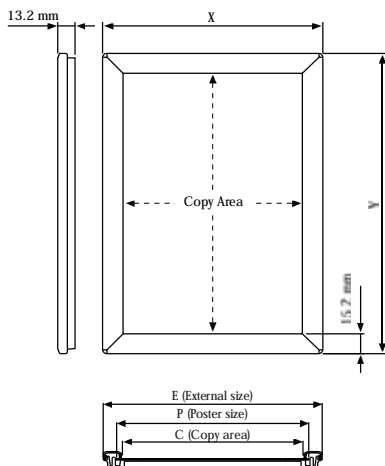

(D) Der Optiframe hat 2 Montagebohrungen an den langen Seiten und kann auch mit festen Aufhängungen an die Wand montiert werden. Optiframe wird in Kartons einzelverpackt geliefert.

(E) Optional counter support offers a new counter stand position available standard in each unit in portrait and landscape position. Rounded mitred corners serve for the safety in public areas.

! (E) Suitable for silk-screen printing max. letter height is 7 mm.
(D) Der 14 mm Opti Rahmen kann auch per Siebdruck bedruckt werden (max. Buchstabenhöhe 7 mm).

Patent Pending: PCT/TR06/000018
EP 2016574 - DE 20 2006 020 145 - US 2009/211134 - AU 2006342800 - CN 101473363 - CA 2654307 - UA 2008 13893 - EA 200802174/26 - IN WO 2007/126397 - ZA 2008/09638

TR 2007 05704 - OHIM 831235-0001,2,3,4

Opti®
Frame

MATERIAL : Black PROFILE : 14 mm 45°					WEIGHT	PACKING SIZE
ARTICLE	EXTERNAL (x-y)	POSTER	COPY	DESCRIPTION	WITH PACKING	*W X H X D
UCP145BOA5	169 X 231 mm	148 X 210 mm	138 X 200 mm	Without support	0,250 kg	185 X 250 X 24 mm
UCP145BOA6	126 X 169 mm	105 X 148 mm	95 X 138 mm	Without support	0,140 kg	140 X 190 X 24 mm
UCP145BI A5	169 X 231 mm	148 X 210 mm	138 X 200 mm	With support	0,265 kg	185 X 250 X 24 mm
UCP145BI A6	126 X 169 mm	105 X 148 mm	95 X 138 mm	With support	0,155 kg	140 X 190 X 24 mm