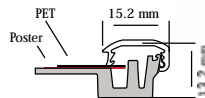

(E) Opti Frame comes ready to wall mount with fixed hangers and holes on 2 long sides. Opti Frame is packed individual in carton box.

(D) Der Optiframe hat 2 Montagebohrungen an den langen Seiten und kann auch mit festen Aufhängungen an die Wand montiert werden. Optiframe wird in Kartons einzelverpackt geliefert.

(E) Optional counter support offers a new counter stand position available standard in each unit in portrait and landscape position. Rounded mitred corners serve for the safety in public areas.

(D) Mit dem zusätzlichen Aufsteller kann der DIN A4 Rahmen wahlweise in horizontal oder vertikal auf dem Tisch zum Einsatz gebracht werden. Bei den Artikeln mit Gehrung sind die Ecken zusätzlich abgerundet gegen Verletzungsgefahr auf öffentlichen Plätzen.

! (E) Suitable for silk-screen printing max. letter height is 7 mm.
(D) Der 14 mm Opti Rahmen kann auch per Siebdruck bedruckt werden (max. Buchstabenhöhe 7 mm).

Patent Pending: PCT/TR06/000018
EP 2016574 - DE 20 2006 020 145 - US 2009/211134 - AU 2006342800 - CN 101473363 - CA 2654307 - UA 2008 13893 - EA 200802174/26 - IN WO 2007/126397 - ZA 2008/09638

TR 2007 05704 - OHIM 831235-0001,2,3,4

Opti®
Frame