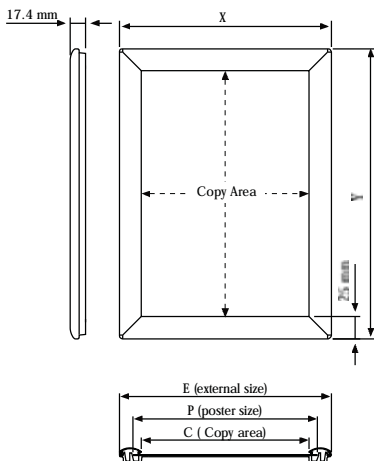

- (E) 25 mm profile is suitable for silk screen printing, max. letter height is 15 mm.
- (D) Der 25 mm Opti Rahmen kann auch per Siebdruck bedruckt werden (max. Buchstabenhöhe 15 mm).

Patent Pending: PCT/TR06/000018
 EP 2016574 - DE 20 2006 020 145 - US 2009/211134 - AU 2006342800 - CN 101473363 -
 CA 2654307 - UA 2008 13893 - EA 200802174/26 - IN WO 2007/126397 - ZA 2008/09638
 TR 2007 05704 OHIM 831235-0001,2,3,4

Alternative Packing

MATERIAL : Silver anodised aluminium PROFILE : 25 mm 45° - 25 mm round						WEIGHT	PACKING SIZE
MITRED ARTICLE	ROUND ARTICLE	EXTERNAL (x-y)	POSTER	COPY	DESCRIPTION	WITH PACKING	*W X H X D
UCP255NOA4	UCP250NOA4	241 X 328 mm	210 X 297 mm	191 X 278 mm	Without support	0,495 kg	250 X 350 X 24 mm
UCP255N1A4	UCP250N1A4	241 X 328 mm	210 X 297 mm	191 X 278 mm	With support	0,520 kg	250 X 350 X 24 mm
UCP255NOA3	UCP250NOA3	328 X 451 mm	297 X 420 mm	278 X 401 mm	Without support	0,835 kg	350 X 460 X 24 mm
UCP255NOA2	UCP250NOA2	451 X 625 mm	420 X 594 mm	401 X 575 mm	Without support	1,230 kg	460 X 660 X 24 mm

MATERIAL : Silver anodised aluminium PROFILE : 25 mm 45°						WEIGHT	PACKING SIZE
ARTICLE	EXTERNAL (x-y)	SIZE	POSTER	COPY	DESCRIPTION	WITH PACKING	*W X H X D
UCP255N081	247 X 310,5 mm	8,5" X 11" inch	216 X 279,5 mm	197 X 260,5 mm	Without support	0,520 kg	260 X 310 X 24 mm
UCP255N181	247 X 310,5 mm	8,5" X 11" inch	216 X 279,5 mm	197 X 260,5 mm	With support	0,520 kg	260 X 310 X 24 mm
UCP255N017	310,5 X 436 mm	11" X 17 inch	279,5 X 432 mm	260,5 X 413 mm	Without support	0,835 kg	350 X 460 X 24 mm