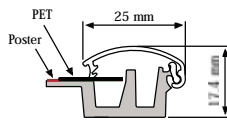

- (E) 25 mm / 45° - Round
  - Gray colour backing and counter support.
  - The front profiles are Silver anodised.
  - Mitred and round corner options are available.
  - Nature friendly.
  - The product is protected in world with all required patent applications.

- (D) 25 mm / 45° - Rondo
  - Graue Rückwand und Aufsteller.
  - Obere Profile sind silber eloxiert.
  - In Gehrung und Rondo erhaeltlich.
  - Naturfreundlich.
  - Das Produkt ist auf der ganzen Welt patentiert.

- (E) Opti Frame comes ready to wall mount with fixed hangers and holes on 2 long sides. Opti Frame is packed individual in carton box.
- (D) Der Optiframe hat 2 Montagebohrungen an den langen Seiten und kann auch mit festen Aufhängungen an die Wand montiert werden. Optiframe wird in Kartons einzelverpackt geliefert.

- (E) Optional counter support offers a new counter stand position available standard in each unit in portrait and landscape position for size of A4. Rounded mitred corners serve for the safety in public areas.
- (D) Mit dem zusätzlichen Aufsteller kann der Rahmen wahlweise in horizontal oder vertikal auf dem Tisch zum Einsatz gebracht werden. (ausser DIN A3) Bei den Artikeln mit Gehrung sind die Ecken zusätzlich abgerundet gegen Verletzungsgefahr auf öffentlichen Plätzen.

- (E) 25 mm profile is suitable for silk screen printing, max. letter height is 15 mm.
- (D) Der 25 mm Opti Rahmen kann auch per Siebdruck bedruckt werden (max. Buchstabenhöhe 15 mm).

Patent Pending: PCT/TR06/000018
EP 2016574 - DE 20 2006 020 145 - US 2009/211134 - AU 2006342800 - CN 101473363 -
CA 2654307 - UA 2008 13893 - EA 200802174/26 - IN WO 2007/126397 - ZA 2008/09638
TR 2007 05704 OHIM 831235-0001,2,3,4